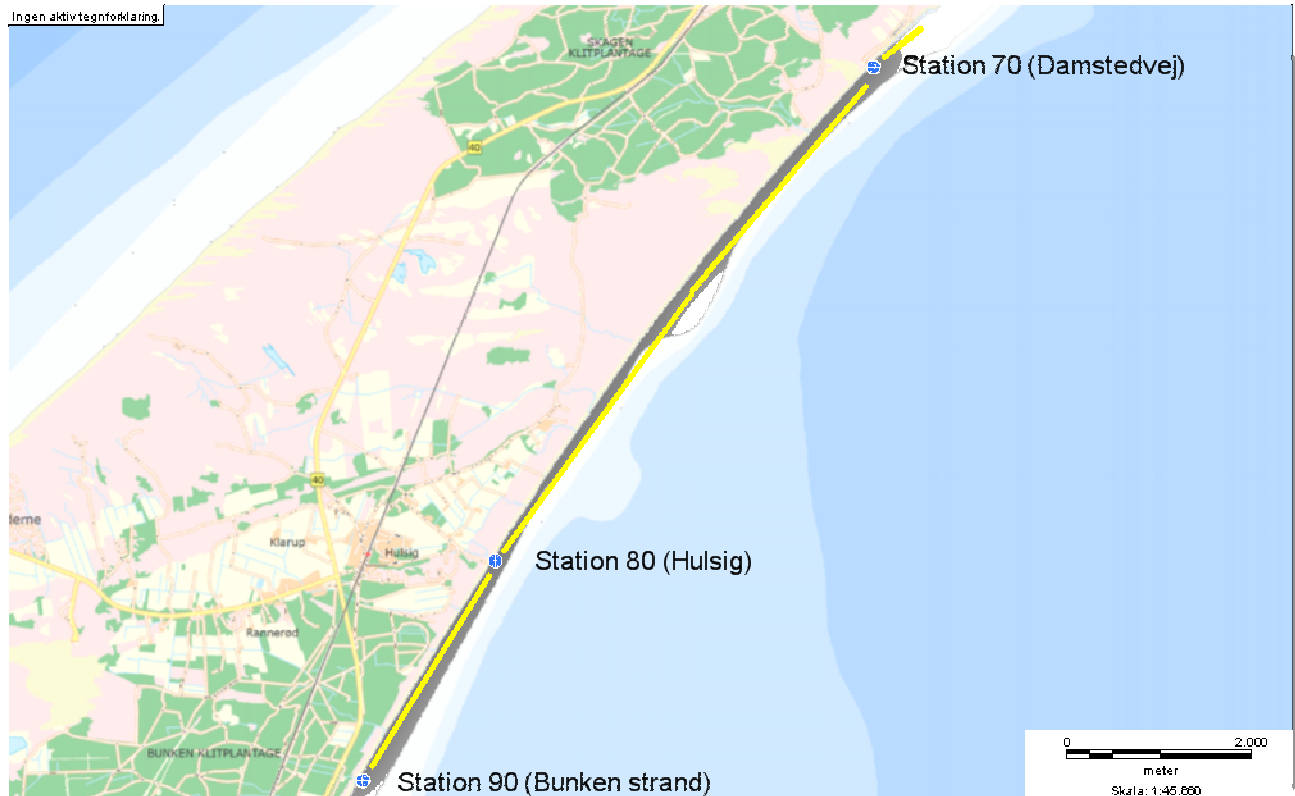

## Badevandsprofil fra Bunken og til Skagen syd

Den gule streg langs kysten angiver badevandsprofilens udstrækning.  
Den blå badebold viser det/de steder, hvor der bliver udtaget vandprøver.

<b>Ansvarlig myndighed</b>	Frederikshavn Kommune Rådhus Alle 100 9900 Frederikshavn Tlf.: 9845 5000 Email: <a href="mailto:post@frederikshavn.dk">post@frederikshavn.dk</a> Hjemmeside: <a href="http://www.frederikshavn.dk">www.frederikshavn.dk</a>
----------------------------	--

<b>Beskrivelse af badestranden og badevandet</b>	<ul style="list-style-type: none"> <li>• Sandstrand med sandbund.</li> <li>• Badevandsprofilen har en udstrækning på ca. 11 km. Bredden varierer fra ca. 15 - 30 meter.</li> <li>• Vanddybden er ½ meter 5 meter ude, 1 meter 10 meter ude og 1,5 meter 15 meter ude.</li> <li>• Vandet er salt. Vandstrømmen er fra skiftende retninger, men overvejende mod nord.</li> <li>• Vandet er klart (over 1 meters sigtedybde)</li> <li>• Der er få eller ingen alger .</li> <li>• Der er ingen blågrønalger.</li> </ul>
--	---

<p><b>Mulige fækale (tarmbakterier) forureningskilder og eventuelle kortvarige forureninger</b></p>	<p>Der ligger et overløbsbygværk ca. 850 meter nordøst for badevandsprofilen. Når det regner vil der løbe spildevand opspædet med regnvand ud i havet.  <b>Det frarådes derfor, nord for badevandsstation 70, at bade under kraftig regn og samtidig sydgående strøm.</b>  <b>Det frarådes generelt at bade i og omkring åudløb.</b></p>
---	--