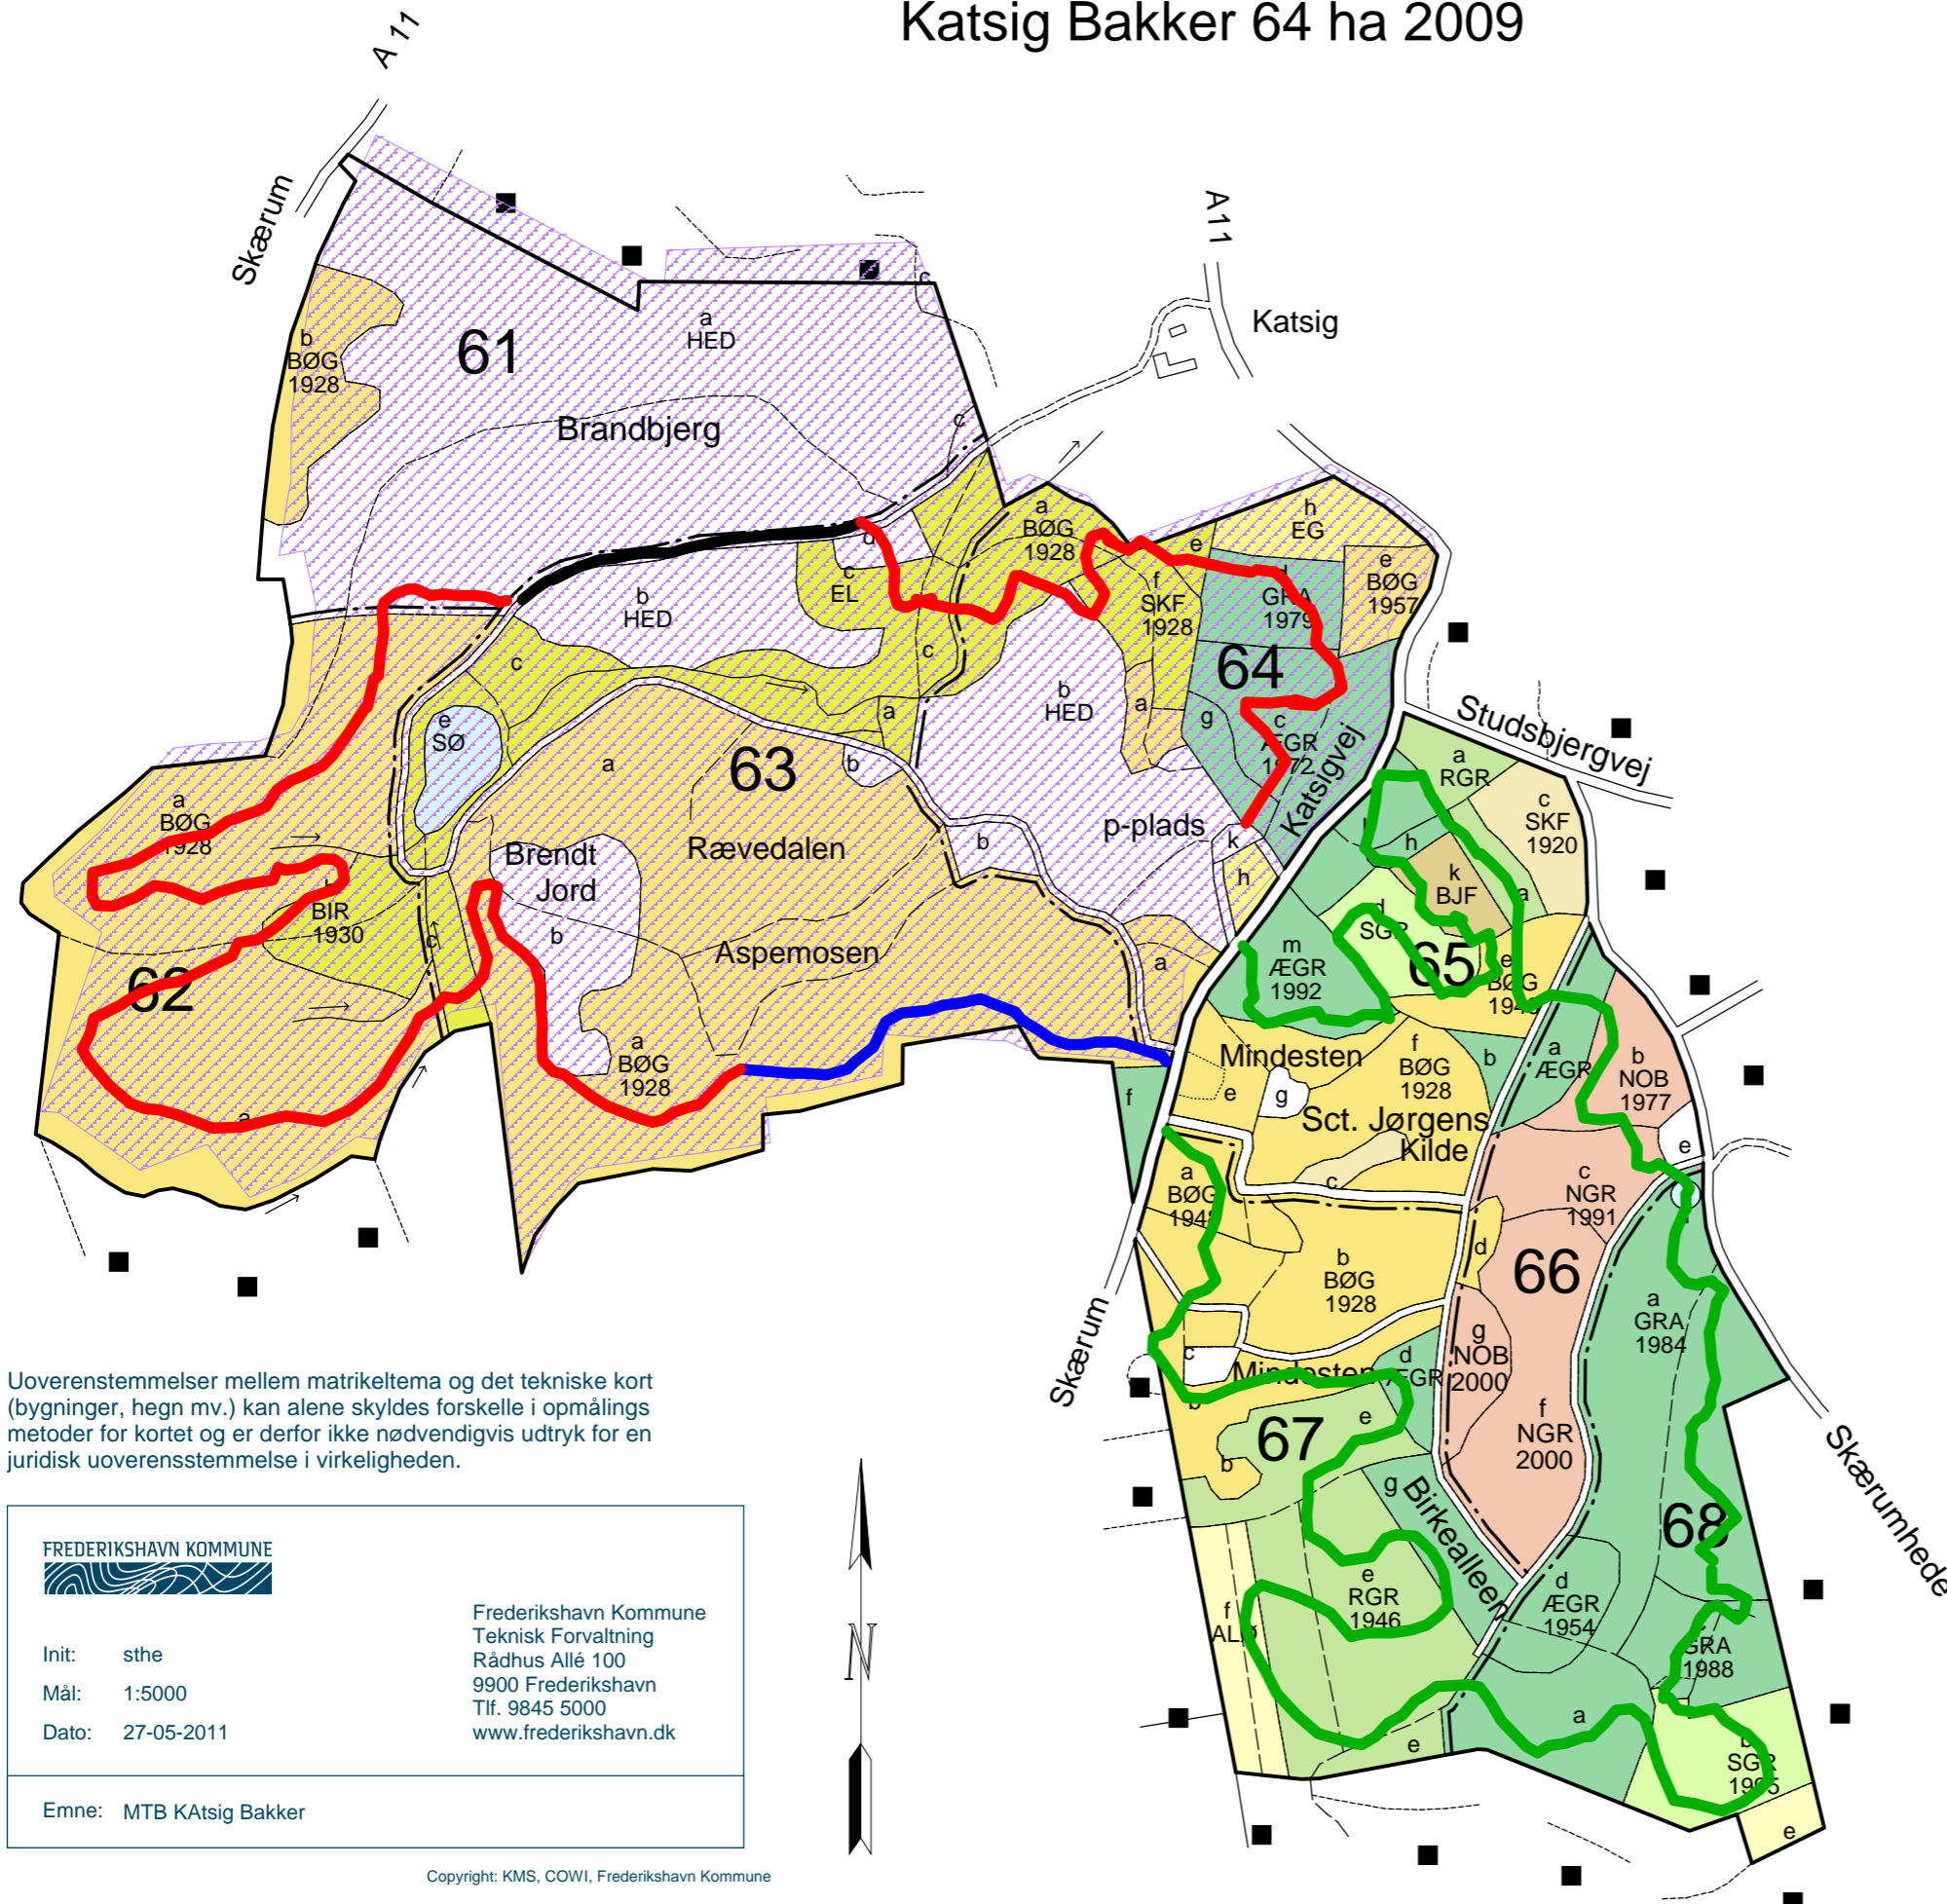

Frederikshavn Kommunes Skove

Katsig Bakker 64 ha 2009

Fredninger (24.05.2011)
Danmarks Arealinformation

-  Fredede områder
-  Nyt trace
-  Eksisterende vej
-  Ruteforløb udenfor fredning
-  Forløb i eksisterende trampesti

Uoverensstemmelser mellem matrikeltema og det tekniske kort (bygninger, hegn mv.) kan alene skyldes forskelle i opmålings metoder for kortet og er derfor ikke nødvendigvis udtryk for en juridisk uoverensstemmelse i virkeligheden.